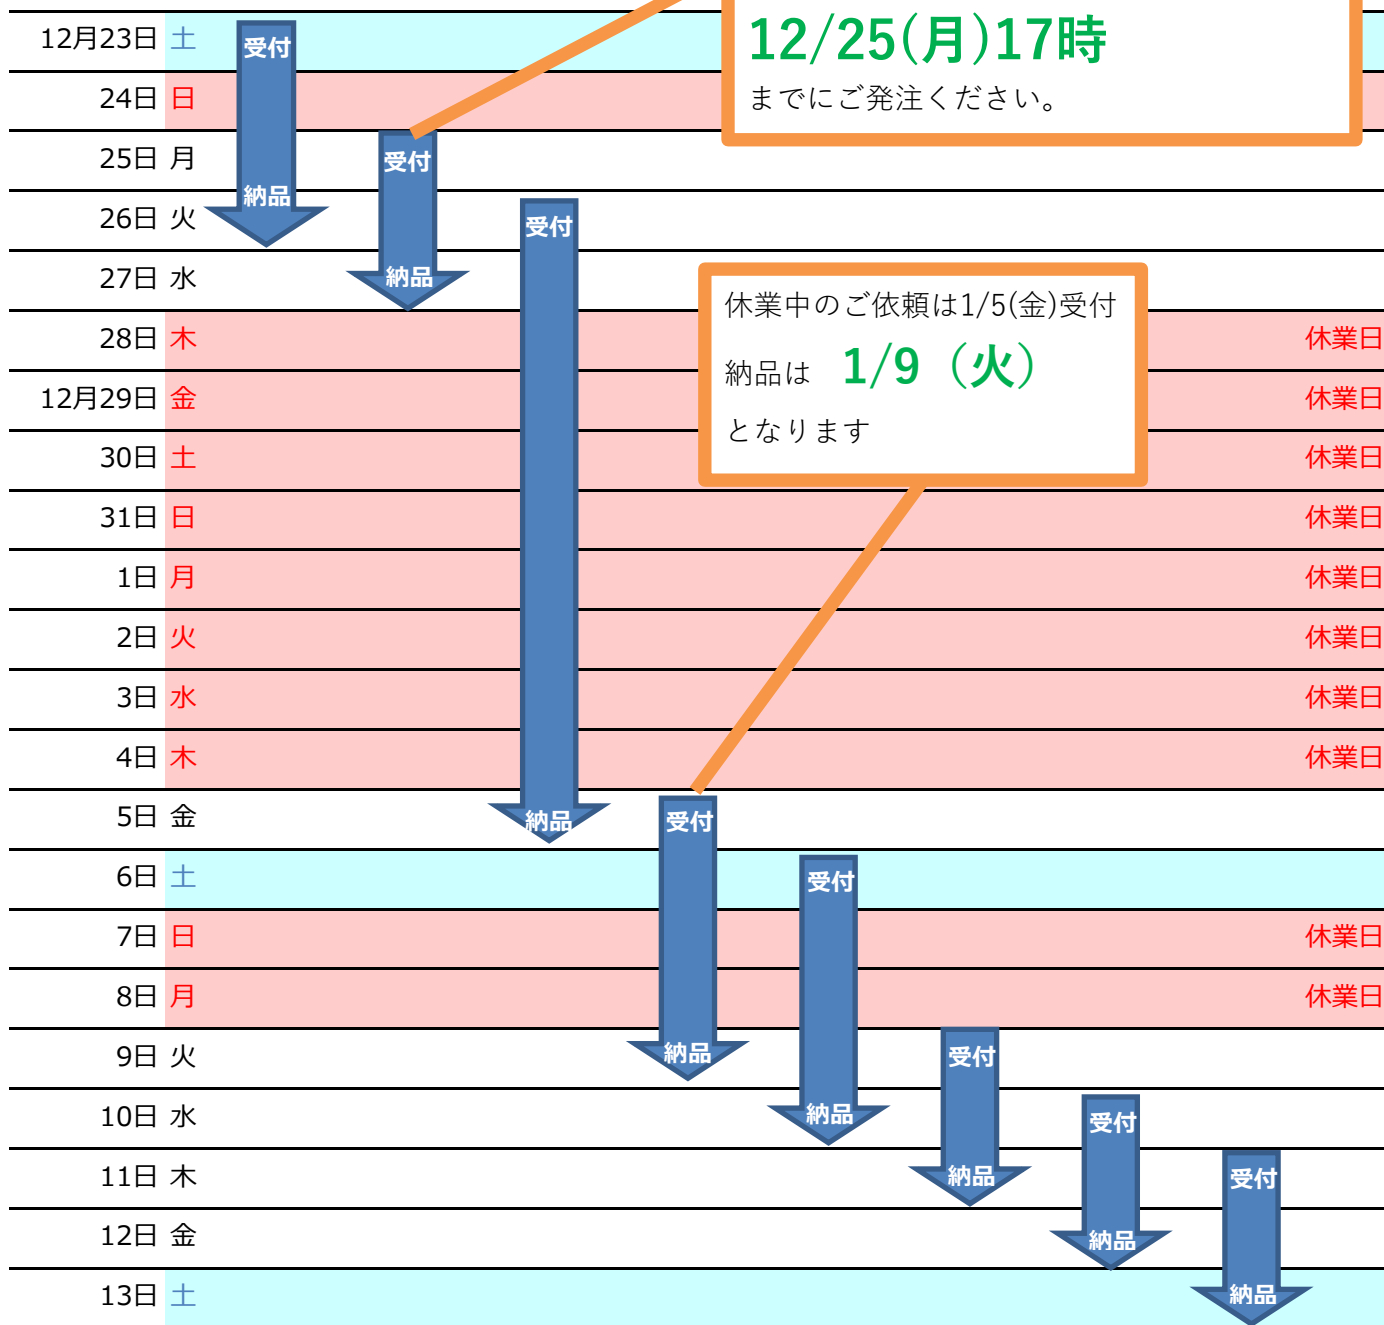

## 2営業日納品スケジュール（土曜日営業）

通常納品：17時 → 2営業日後の17時までにご納品  
 受付締切 翌日納品：15時 → 翌営業日の17時までにご納品  
 当日納品：12時 → 営業日即日17時までにご納品（土曜対象外）

休業前12/27のご納品をご希望の場合は

**12/25(月)17時**

までにご発注ください。

休業中のご依頼は1/5(金)受付

納品は **1/9 (火)**

となります

### 【ご注意ください】

土曜日は当日納品のお受付はできません。  
 12/27水・1/5金は当日納品受付が混雑する可能性もございますので  
 早めのご発注をお願いいたします。  
 ご迷惑をおかけいたしますが、何卒よろしくお願いいたします。