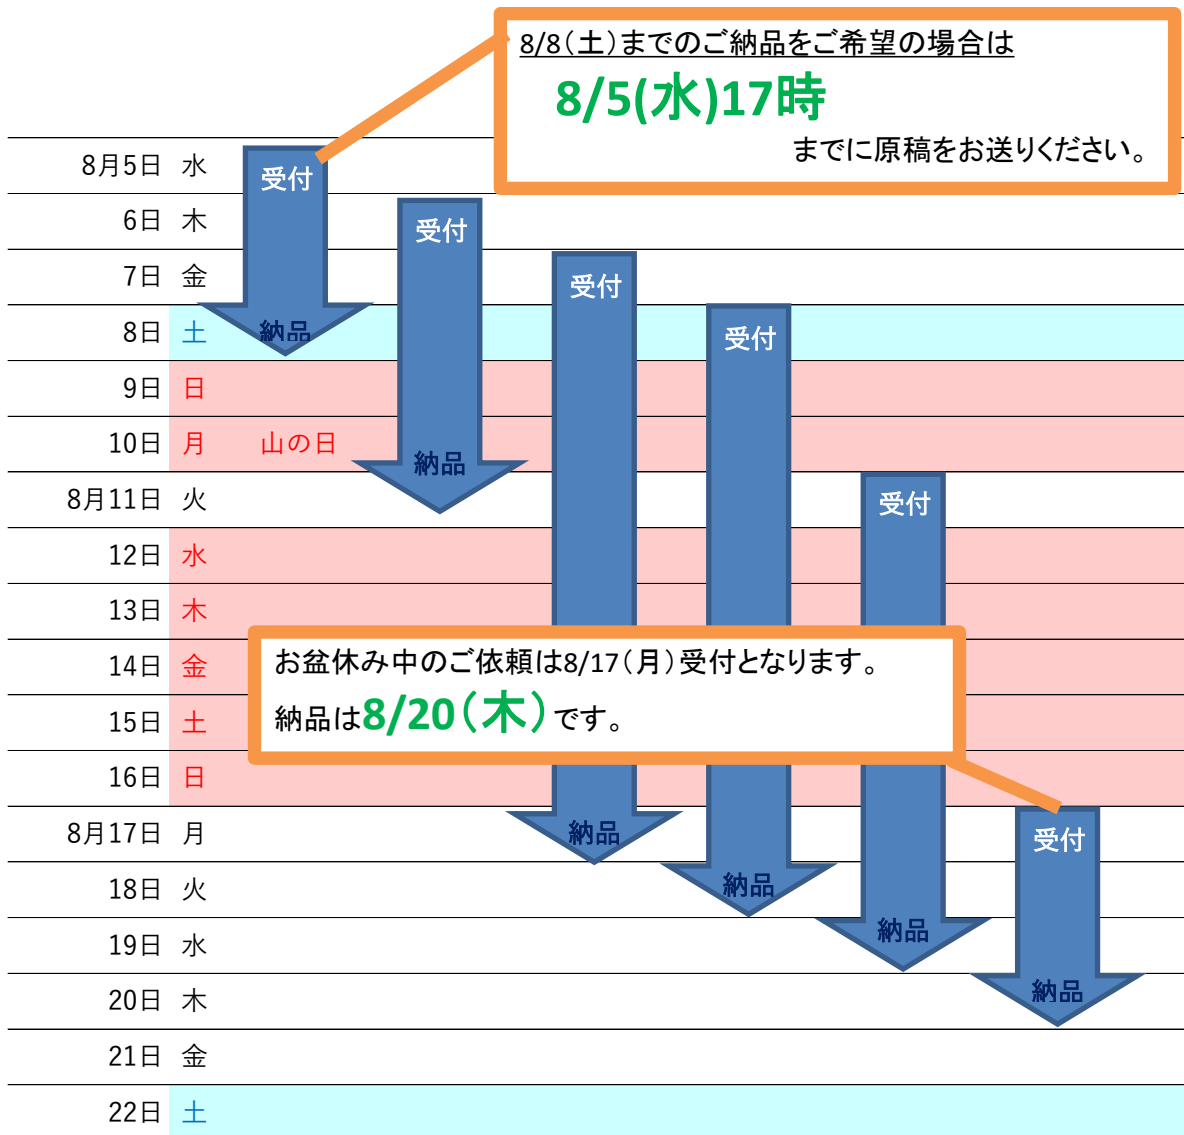

3 営業日納品スケジュール

【ご注意ください】

8/8 (土) は土曜日のため当日納品のお受付はできません。

8/11 (火) は営業しておりますが当日納品受付は混雑する可能性も

ございますので早めのご発注をお願いいたします。